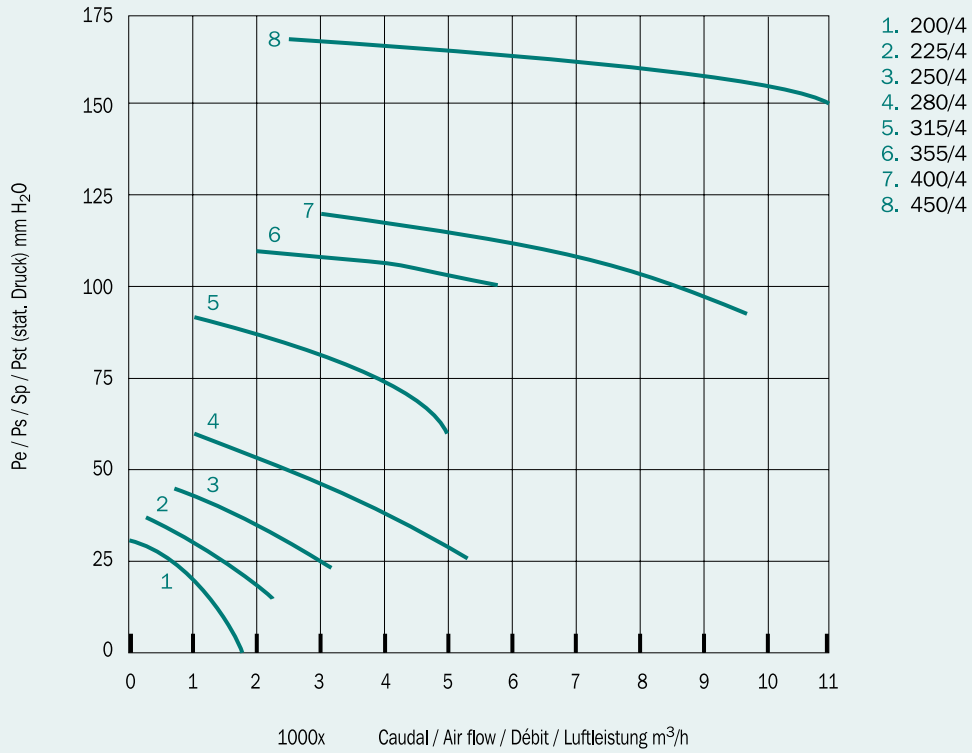

CURVAS CARACTERÍSTICAS / PERFORMANCE DATA / COURBES CARACTÉRISTIQUES / KENNLINIEN

CAL 2800 RPM

- 1. 100/2
- 2. 120/2
- 3. 110/2

CAL 2800 RPM

- 1. 160/2
- 2. 180/2
- 3. 200/2

CAL 2800 RPM

- 1. 225/2
- 2. 250/2
- 3. 280/2

CURVAS CARACTERÍSTICAS / PERFORMANCE DATA / COURBES CARACTÉRISTIQUES / KENNLINIEN

CAL 1400 RPM

CAL 900 RPM