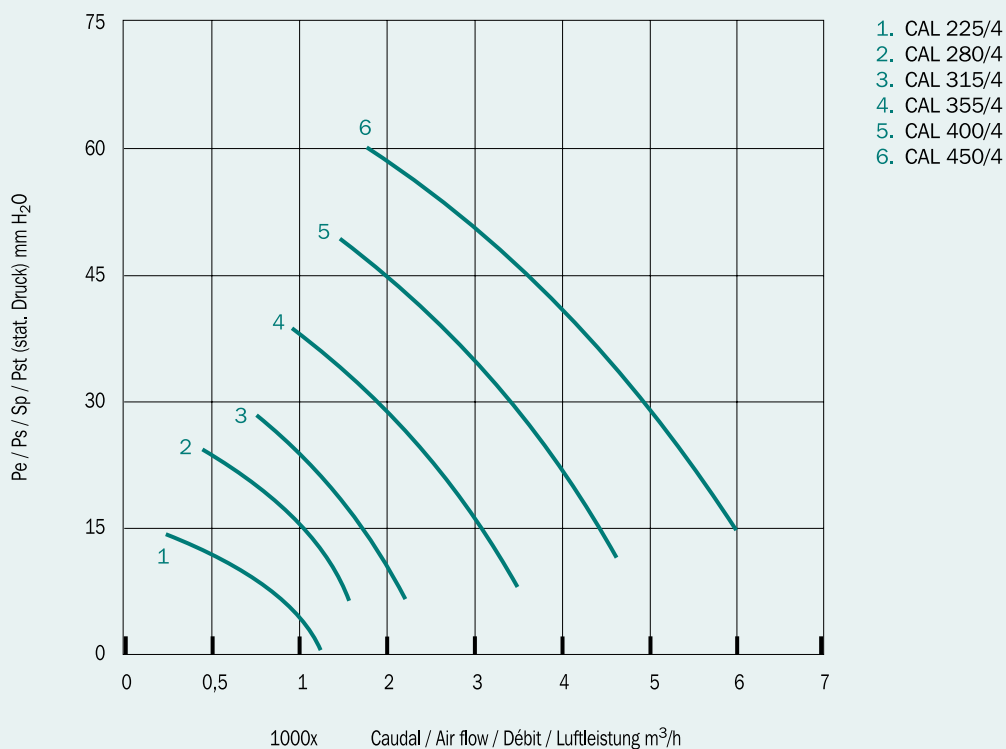

CURVAS CARACTERÍSTICAS / PERFORMANCE DATA / COURBES CARACTÉRISTIQUES / KENNLINIEN

CAL PP 2800 RPM

CAL PP 2800 RPM

CURVAS CARACTERÍSTICAS / PERFORMANCE DATA / COURBES CARACTÉRISTIQUES / KENNLINIEN

CAL PP 1400 RPM

CAL PP 900 RPM