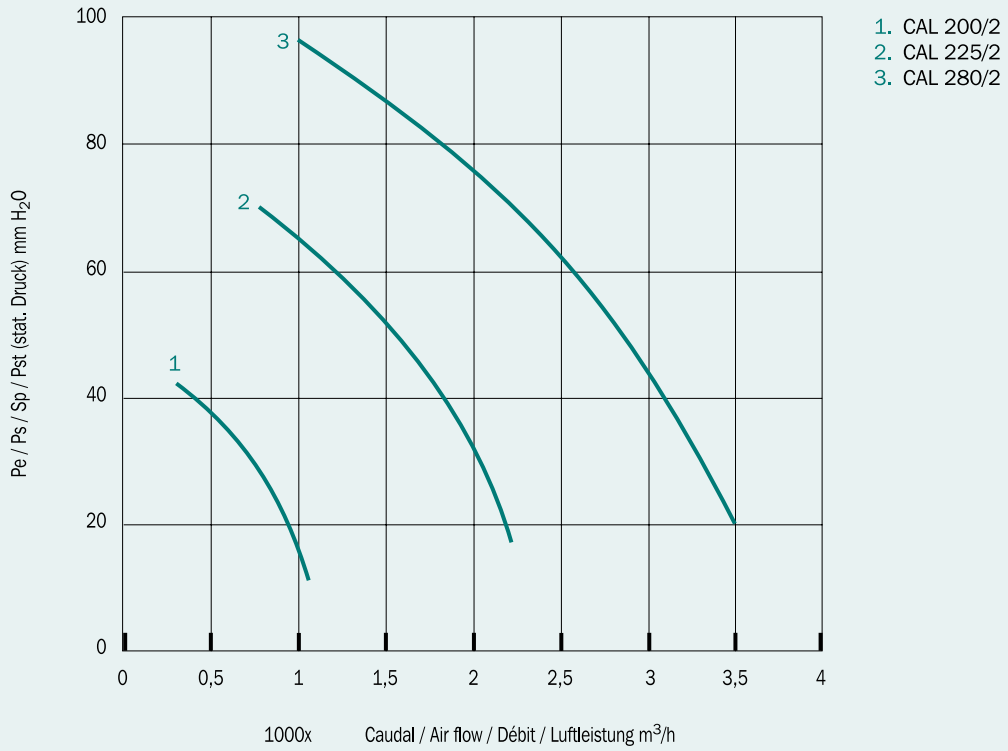

CURVAS CARACTERÍSTICAS / PERFORMANCE DATA / COURBES CARACTÉRISTIQUES / KENNLINIEN

CAL PP 2800 RPM

CAL PP 2800 RPM

CURVAS CARACTERÍSTICAS / PERFORMANCE DATA / COURBES CARACTÉRISTIQUES / KENNLINIEN

CAL PP 1400 RPM

CAL PP 900 RPM