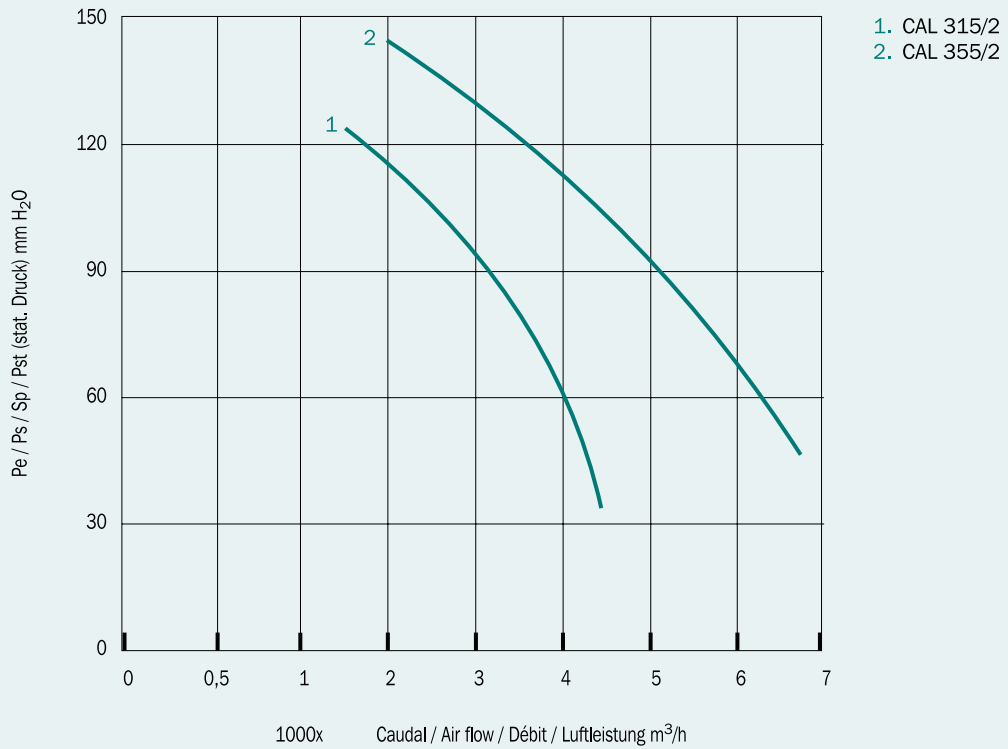

CURVAS CARACTERÍSTICAS / PERFORMANCE DATA / COURBES CARACTÉRISTIQUES / KENNLINIEN

CAL PP 2800 RPM

CAL PP 2800 RPM

CURVAS CARACTERÍSTICAS / PERFORMANCE DATA / COURBES CARACTÉRISTIQUES / KENNLINIEN

CAL PP 1400 RPM

CAL PP 900 RPM